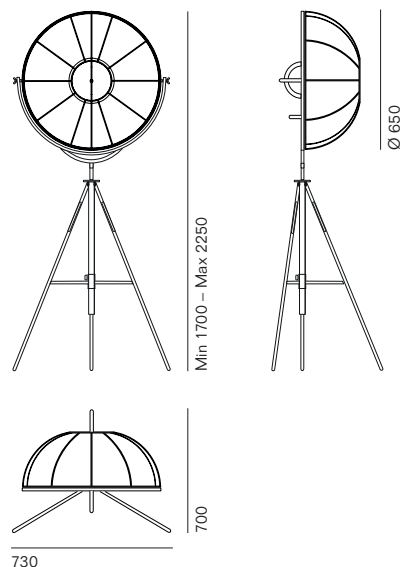

Prodotto Product	Tipologia Type	Lampadine Light bulbs	Dimmer	Lumen	K	Attacco Socket
Fortuny Black	Terra	• 1 Incandescenza / Incandescent 300 W	•	—	—	E40/E39
Fortuny Moda	Floor	• 1 Incandescenza / Incandescent 300 W	•	—	—	E40/E39
Fortuny Blanca		• 1 Led 21 W	•	2500	2700	E27/E26
Fortuny Kieffer Rubelli		• 1 Led 21 W	•	2500	2700	E27/E26
Fortuny Bronze Rubelli						
Fortuny Silver Rubelli						

A

Fortuny Petite Black	Terra	• 1 Incandescenza / Incandescent 300 W	•	—	—	E40/E39
Fortuny Petite Moda	Floor	• 1 Incandescenza / Incandescent 300 W	•	—	—	E40/E39
Fortuny Petite Blanca		• 1 Led 21 W	•	2500	2700	E27/E26
Fortuny Petite Kieffer Rubelli		• 1 Led 21 W	•	2500	2700	E27/E26
Fortuny Petite Bronze Rubelli						
Fortuny Petite Silver Rubelli						

B

Struttura Frame	Black	Moda	Blanca	Kieffer Rubelli	Bronze Rubelli	Silver Rubelli
	 Nero / Black	 Titanio / Titanium	 Bianco / White	 Nero / Black	 Nero / Black	 Nero / Black
Diffusore Diffuser	 Esterno cotone nero, interno cotone bianco / Black cotton outside, white cotton inside	 Esterno cotone beige, interno cotone bianco / Beige cotton outside, white cotton inside	 Esterno cotone bianco, interno cotone bianco / White cotton outside, white cotton inside	 Esterno taffetas plissé nero, interno lino metallico oro / Outside black taffetas plissé, inside gold metallic linen	 Esterno semilucido nero tipo "Raffia", interno lino metallico bronzo / Outside semi gloss black "Raffia Style", inside bronze metallic linen	 Esterno semilucido nero tipo "Raffia", interno argento metallico / Outside semi gloss black "Raffia Style", inside metallic silver