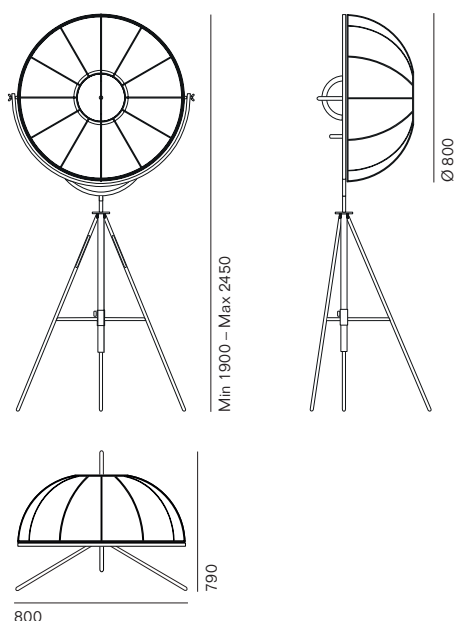

A

B

Prodotto Product	Tipologia Type	Lampadine Light bulbs	Dimmer	Lumen	K	Attacco Socket
Fortuny Black	Terra	• 1 Incandescenza / Incandescent 300 W	•	—	—	E40/E39
Fortuny Moda	Floor	• 1 Incandescenza / Incandescent 300 W	•	—	—	E40/E39
Fortuny Blanca		• 1 Led 21 W	•	2500	2700	E27/E26
Fortuny Kieffer Rubelli		• 1 Led 21 W	•	2500	2700	E27/E26
Fortuny Bronze Rubelli						
Fortuny Silver Rubelli						

A

Fortuny Petite Black	Terra	• 1 Incandescenza / Incandescent 300 W	•	—	—	E40/E39
Fortuny Petite Moda	Floor	• 1 Incandescenza / Incandescent 300 W	•	—	—	E40/E39
Fortuny Petite Blanca		• 1 Led 21 W	•	2500	2700	E27/E26
Fortuny Petite Kieffer Rubelli		• 1 Led 21 W	•	2500	2700	E27/E26
Fortuny Petite Bronze Rubelli						
Fortuny Petite Silver Rubelli						

B

Struttura Frame	Black	Moda	Blanca	Kieffer Rubelli	Bronze Rubelli	Silver Rubelli
	 Nero / Black	 Titanio / Titanium	 Bianco / White	 Nero / Black	 Nero / Black	 Nero / Black
Diffusore Diffuser	 Esterno cotone nero, interno cotone bianco / Black cotton outside, white cotton inside	 Esterno cotone beige, interno cotone bianco / Beige cotton outside, white cotton inside	 Esterno cotone bianco, interno cotone bianco / White cotton outside, white cotton inside	 Esterno taffetas plissé nero, interno lino metallico oro / Outside black taffetas plissé, inside gold metallic linen	 Esterno semilucido nero tipo "Raffia", interno lino metallico bronzo / Outside semi gloss black "Raffia Style", inside bronze metallic linen	 Esterno semilucido nero tipo "Raffia", interno argento metallico / Outside semi gloss black "Raffia Style", inside metallic silver