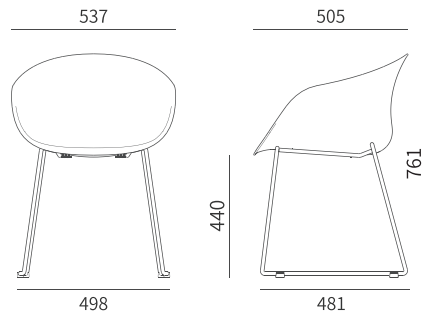

LUMI

M-CI-LUMI/C

DIMENSIONS

Width : 537mm
Depth : 505mm
Height : 761mm

DETAILS

- Plastic shell
- Frame leg wire SI

Cream White

Rosy Pink