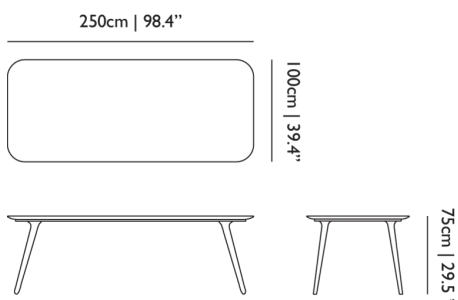

### Dimensions

190cm | 74.8"

90cm | 35.4"

75cm | 29.5"

#### SHAPE

Rectangular

### Dimensions

### Product

**WIDTH** 250cm | 98.4"  
**HEIGHT** 75cm | 29.5"  
**DEPTH** 100cm | 39.4"  
**DIAMETER** 0cm | 0"  
**WEIGHT NETTO** 75kg | 165.35lbs