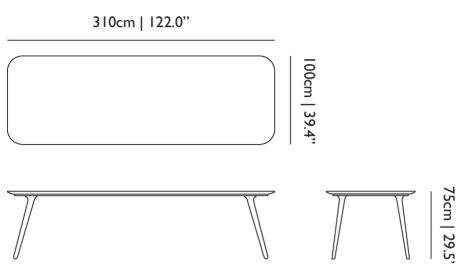

### Product

**WIDTH** 190cm | 74.8"

**HEIGHT** 75cm | 29.5"

**DEPTH** 90cm | 35.4"

### Product

**WIDTH** 250cm | 98.4"  
**HEIGHT** 75cm | 29.5"  
**DEPTH** 100cm | 39.4"  
**DIAMETER** 0cm | 0"  
**WEIGHT NETTO** 75kg | 165.35lbs

#### SHAPE

Rectangular

### Product

**WIDTH** 310cm | 122"  
**HEIGHT** 75cm | 29.5"  
**DEPTH** 100cm | 39.4"